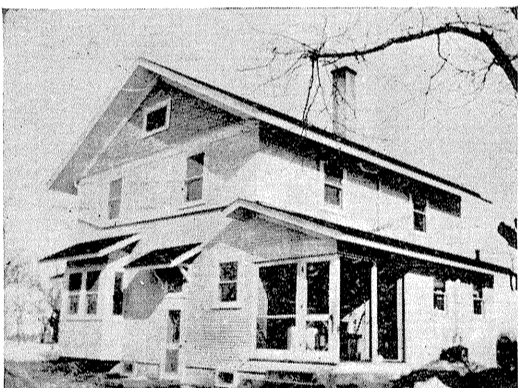

RESIDENCE OF D. F. KREHBIEL,
R. F. D. No. 4,
MOUNDRIDGE, KANSAS.

SCENE ON THE FARM OF JACOB J. SCHMIDT,
CANTON, KANSAS.

HOME OF PETER A. WALTNER,
MOUNDRIDGE, KANSAS.

HOME OF C. G. HOLT,
MARQUETTE, KANSAS.

RESIDENCE OF W. F. BORNHOLT,
R. F. D. No. 2,
INMAN, KANSAS.

BARN OF W. F. BORNHOLT,
R. F. D. No. 2,
INMAN, KANSAS.

BIG LOCUST FARM,
Home of Jay Crumpacker; Owned by S. P. Crum-
packer, R. F. D. No. 1,
McPHERSON, KANSAS.