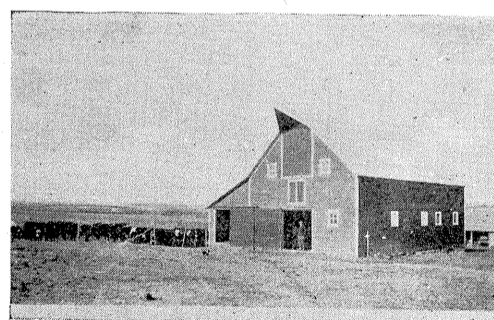

RESIDENCE OF W. F. BORNHOLT,
R. F. D. No. 2,
INMAN, KANSAS.

BARN OF W. F. BORNHOLT,
R. F. D. No. 2,
INMAN, KANSAS.

BIG LOCUST FARM,
Home of Jay Crumpacker; Owned by S. P. Crum-
packer, R. F. D. No. 1,
McPHERSON, KANSAS.

"COUNTRYSIDE"
Farm Home of P. E. Johnson, R. F. D. No. 5,
McPHERSON, KANSAS.

RESIDENCE ON THE P. A. SAMUEL-
SON FARM,
Photo from Arvid Samuelson,
GALVA, KANSAS.

BARN ON THE P. A. SAMUELSON
FARM,
Photo from Arvid Samuelson,
GALVA, KANSAS.