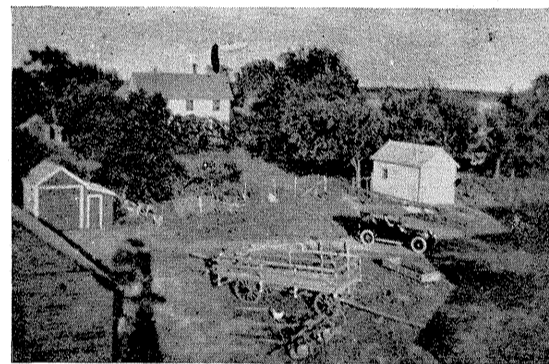

RESIDENCE OF W. F. BORNHOLT,
R. F. D. No. 2,
INMAN, KANSAS.

BARN OF W. F. BORNHOLT,
R. F. D. No. 2,
INMAN, KANSAS.

BIG LOCUST FARM,
Home of Jay Crumpacker; Owned by S. P. Crum-
packer, R. F. D. No. 1,
McPHERSON, KANSAS.