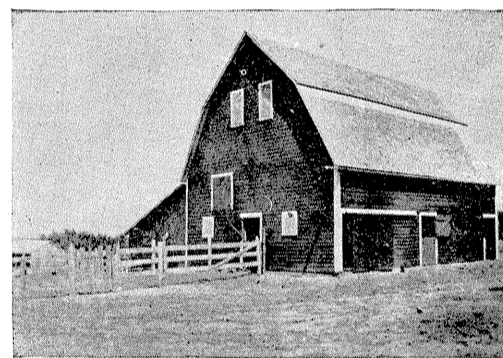

RESIDENCE OF W. F. BORNHOLT,
R. F. D. No. 2,
INMAN, KANSAS.

BARN OF W. F. BORNHOLT,
R. F. D. No. 2,
INMAN, KANSAS.

BIG LOCUST FARM,
Home of Jay Crumpacker; Owned by S. P. Crum-
packer, R. F. D. No. 1,
McPHERSON, KANSAS.